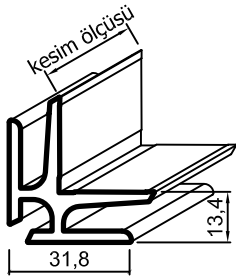

- Profiller
- Profiles

Yalıtımsız Kapı-Pencere Serisi

No : 1469
Köşe Takozu
2,795 kg/m

1469 Köşe Takozu Uygulanan Profiller

Profil No	Kesim Ölçüsü
4001, 4003	35,0 mm
4002	42,7 mm
4133,4045	35,0 mm

No : 1477
Dar Seri Köşe Bağlantı
1,040 kg/m

1477 Bağlantı Uygulanan Profiller

Profil No	Kesim Ölçüsü
4001, 4003	35,0 mm
4002	42,7 mm
4133,4045	35,0 mm

No : 1478
Geniş Seri Köşe Bağlantı
1,485 kg/m

1478 Bağlantı Uygulanan Profiller

Profil No	Kesim Ölçüsü
4004, 4006	35,0 mm
4005	42,7 mm