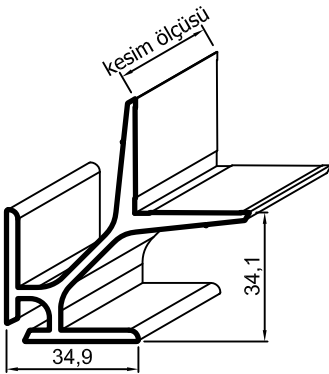

- Profiller
- Profiles

Yalıtımsız Kapı-Pencere Serisi

No : 1469
Köşe Takozu
2,795 kg/m

1469 Köşe Takozu Uygulanan Profiller

Profil No	Kesim Ölçüsü
4001, 4003	35,0 mm
4002	42,7 mm
4133,4045	35,0 mm

No : 1477
Dar Seri Köşe Bağlantı
1,040 kg/m

1477 Bağlantı Uygulanan Profiller

Profil No	Kesim Ölçüsü
4001, 4003	35,0 mm
4002	42,7 mm
4133,4045	35,0 mm

No : 1478
Geniş Seri Köşe Bağlantı
1,485 kg/m

1478 Bağlantı Uygulanan Profiller

Profil No	Kesim Ölçüsü
4004, 4006	35,0 mm
4005	42,7 mm