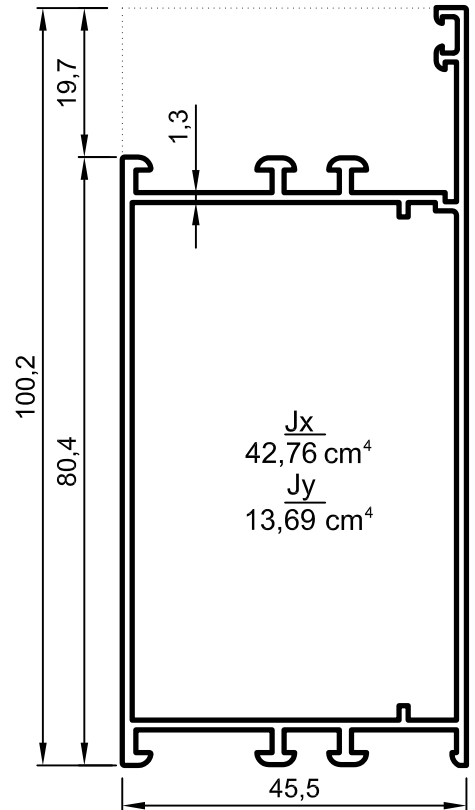

No : 4033

Dışa Açılır Kapı Kanadı
0,890 kg/m

No : 4051

Dışa Açılır Kapı Kanadı
1,050 kg/m

No : 4047

Dışa Açılır Kapı Kanadı
1,295 kg/m

$\frac{Jx}{18,51 \text{ cm}^4}$
 $\frac{Jy}{31,01 \text{ cm}^4}$

No : 4012