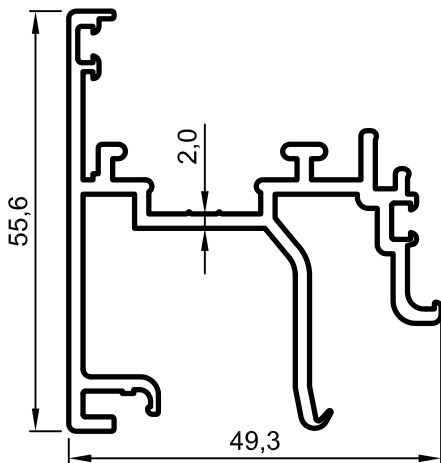

No : 4022-B

Pivot Adaptörü
(2,0 mm İçin)
1,070 kg/m

DİKKAT: S45 t=2 mm profiller için en az sipariş miktarı 300 kg dır.

Uyarı: Profil ağırlıklarımız teorik olup; teslim anındaki tartımız geçerlidir.