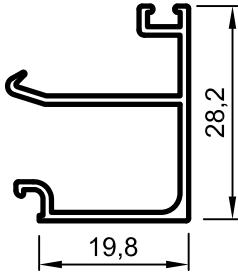

1,3 mm ve 2,0 mm Profillerde Kullanılır.

No : 1436

Kanat Ek Kulak Profili
0,150 kg/m

No : 1831

Damlalık
0,160 kg/m

No : 3076

Eşik Profili
0,930 kg/m

No : 1476

İspanyolet Tiji
0,145 kg/m

No : 877

Çift Açılım İspanyolet Tiji
0,130 kg/m

No : 1475-A

Çift Açılım Adaptörü
0,095 kg/m

No : 4007

Cam Çıtası
0,280 kg/m

No : 1455