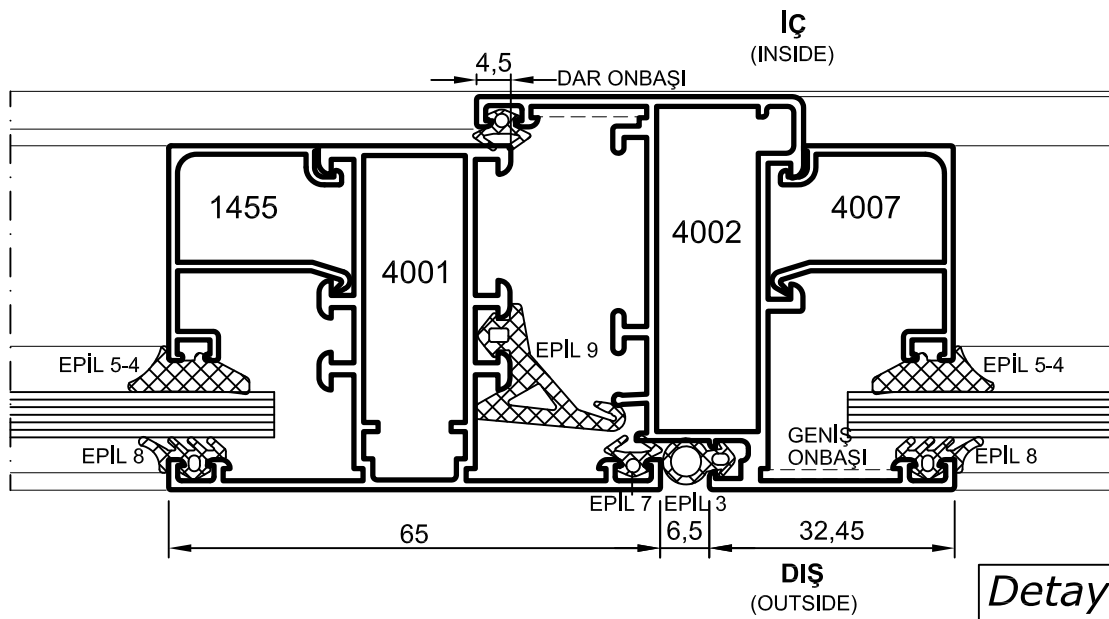

Detay
Detail 2

- Detaylar
- Details

Yalıtımsız Kapı-Pencere Serisi

No : 1456-1457-1458
Menteşe

- Detaylar
- Details

Sistem Seri -Yalıtımlı Kapı-Pencere Serisi

ÇARPMA KAPI
SWING DOOR

- Detaylar
- Details