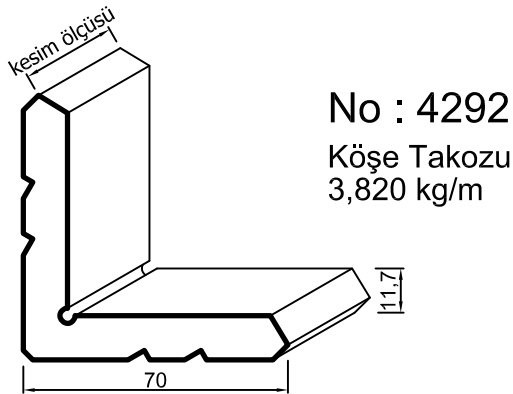

Ölçek: 1/2

- Profiller
- Profiles

Yalıtımsız Kapı-Pencere Serisi

5539 Köşe Takozu Uygulanan Profiller

Profil No	Kesim Ölçüsü
4047	32,30 mm

4292 Köşe Takozu Uygulanan Profiller

Profil No	Kesim Ölçüsü
4001-B, 4003-B, 4133-B	33,7 mm
4002-B	41,4 mm