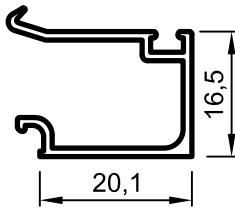

No : 4008

Cam Çıtası
0,225 kg/m