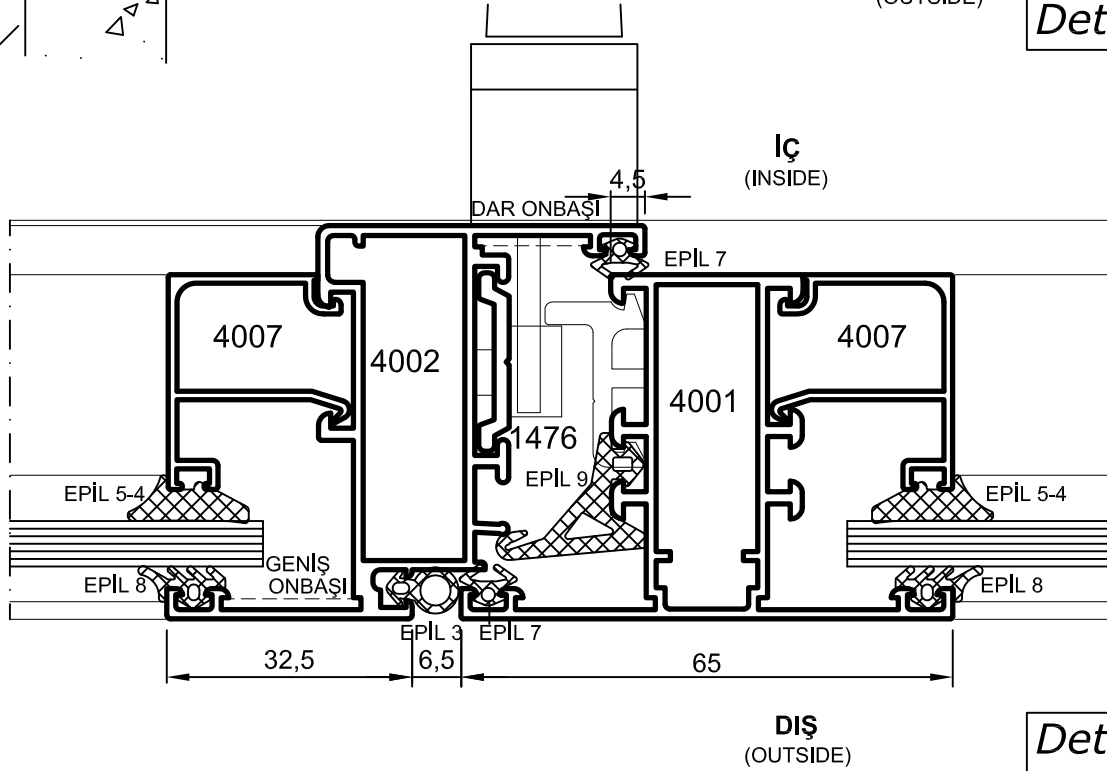

Detay
Detail 2

- Detaylar
- Details

Yalıtımsız Kapı-Pencere Serisi

No : 1456-1457-1458
Menteşe

- Detaylar
- Details

Sistem Seri -Yalıtımlı Kapı-Pencere Serisi

ÇARPMA KAPI
SWING DOOR

- Detaylar
- Details