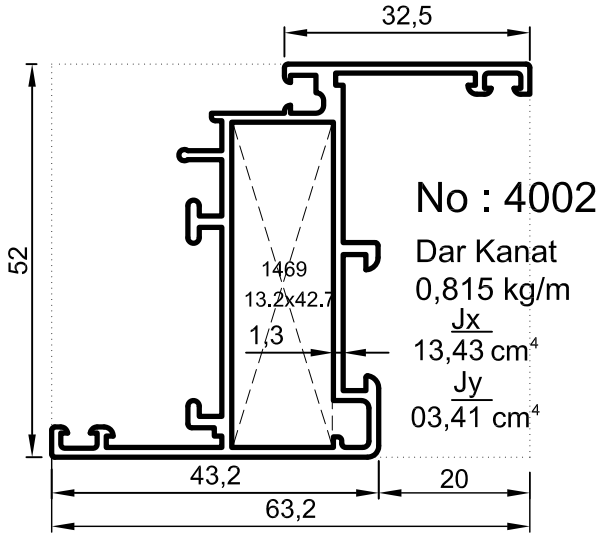

No : 4001

Dar Orta Kayıt

0,800 kg/m

No : 4004

Geniş Orta Kayıt

0,940 kg/m

Uyarı: Profil ağırlıklarımız teorik olup; teslim anındaki tartımız geçerlidir.

- Profiller
- Profiles

Yalıtımsız Kapı-Pencere Serisi

İnce Seri 1,3 mm

Uyarı: Profil ağırlıklarımız teorik olup; teslim anındaki tartımız geçerlidir.

- Profiller
- Profiles

Yalıtımsız Kapı-Pencere Serisi

İnce Seri 1,3 mm ve 1,4 mm