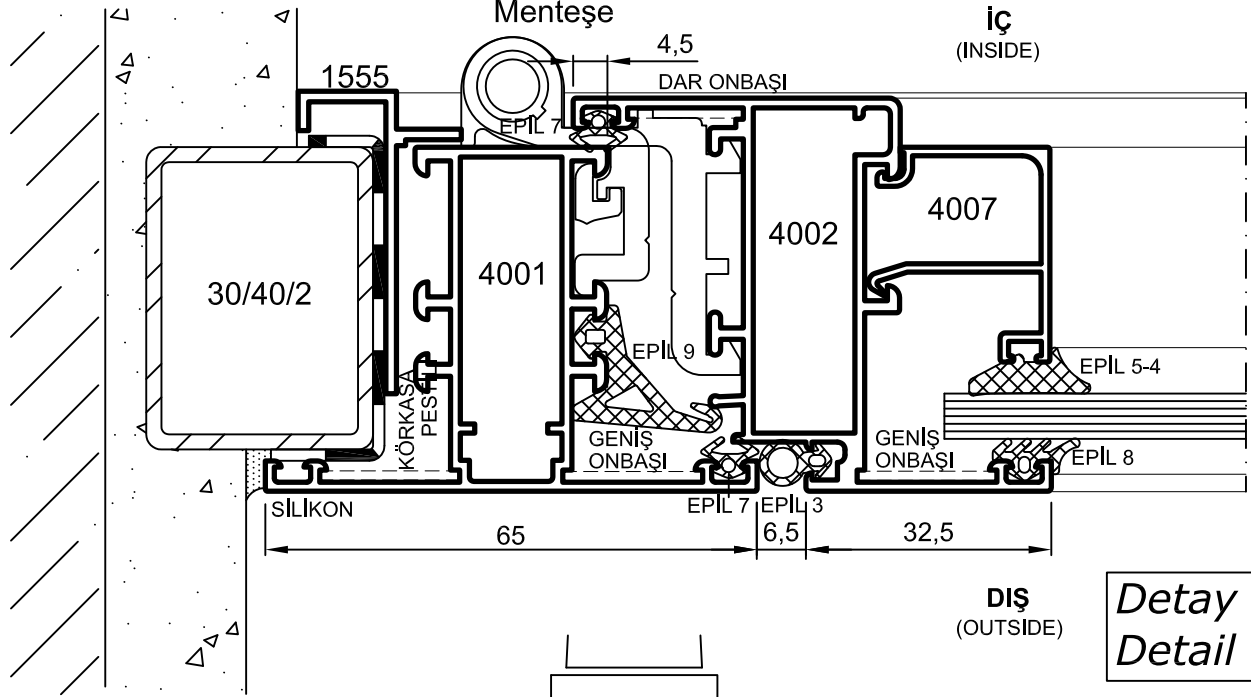

Detay
Detail 2

- Detaylar
- Details

Yalıtımsız Kapı-Pencere Serisi

No : 1456-1457-1458
Menteşe

- Detaylar
- Details

Sistem Seri -Yalıtımlı Kapı-Pencere Serisi

ÇARPMA KAPI
SWING DOOR

- Detaylar
- Details