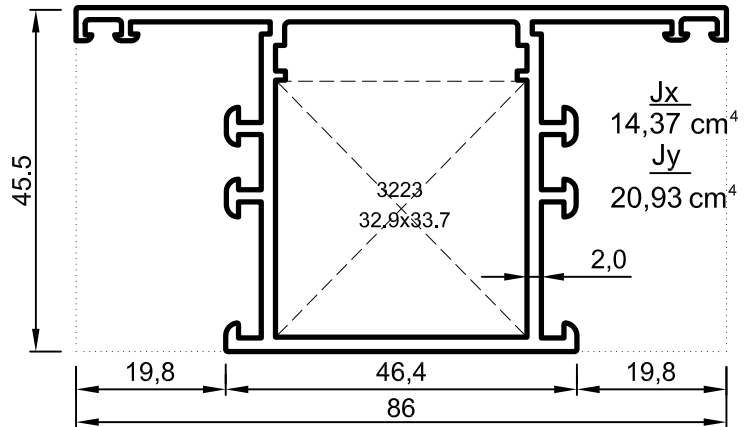

No : 4006-B

Geniş Kasa
1,190 kg/m

No : 4133-B

Cephe İçi Kasa
0,995 kg/m

No : 4001-B

Dar Orta Kayıt
1,090 kg/m

No : 4004-B

Geniş Orta Kayıt
1,310 kg/m