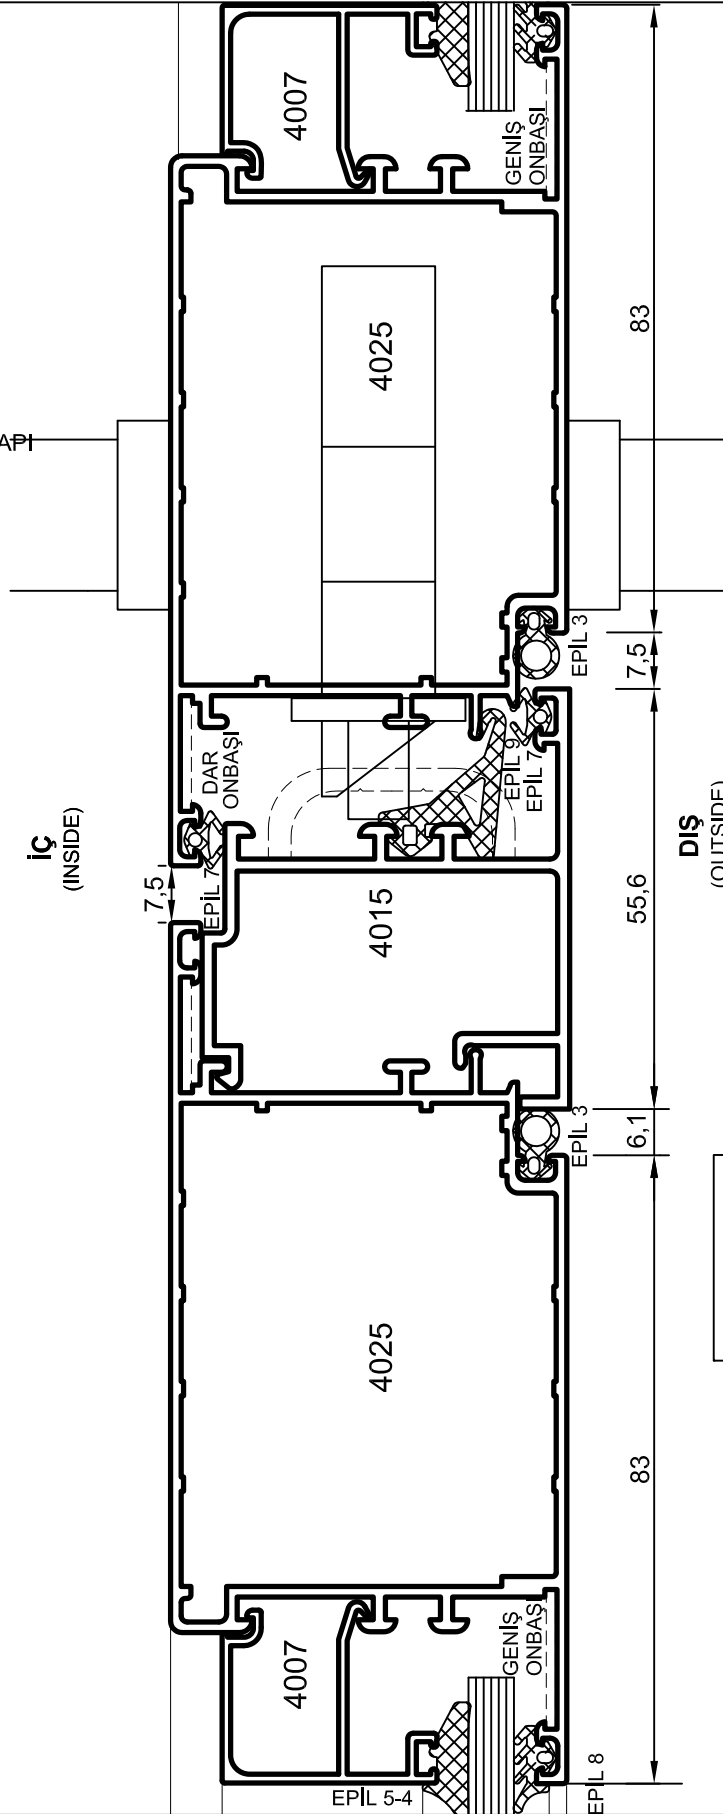

Yalıtımsız Kapı-Pencere Serisi

İÇE AÇILIR KAPI
DOOR - INSIDE OPENING

DIŞ
(OUTSIDE)

Detay
Detail 5A

İÇ
(INSIDE)

- Detaylar
- Details

Yalıtımsız Kapı-Pencere Serisi

GENİŞ KANATLI İÇE AÇILIR KAPI
DOOR - INSIDE OPENING