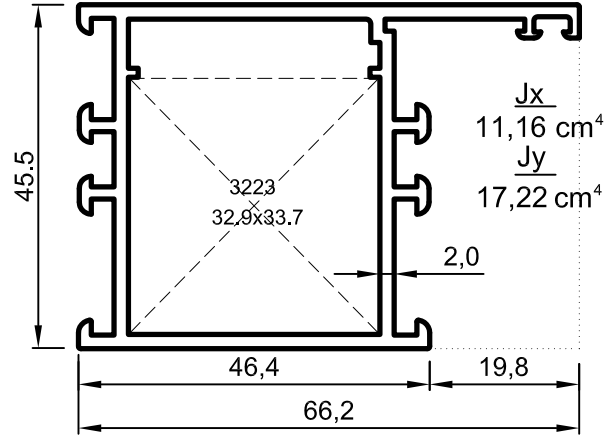

Etek Profili
1,135 kg/m

Uyarı: Profil ağırlıklarımız teorik olup; teslim anındaki tartımız geçerlidir.

- Profiller
- Profiles

Yalıtımsız Kapı-Pencere Serisi

Kalın Seri 2,0 mm

No : 4003-B

Dar Kasa
0,975 kg/m