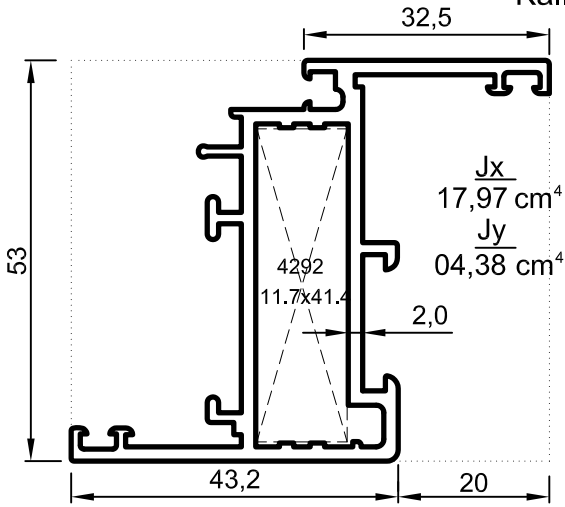

- Profiller
- Profiles

Yalıtımsız Kapı-Pencere Serisi

Kalın Seri 2,0 mm

No : 4002-B

Dar Kanat
1,140 kg/m