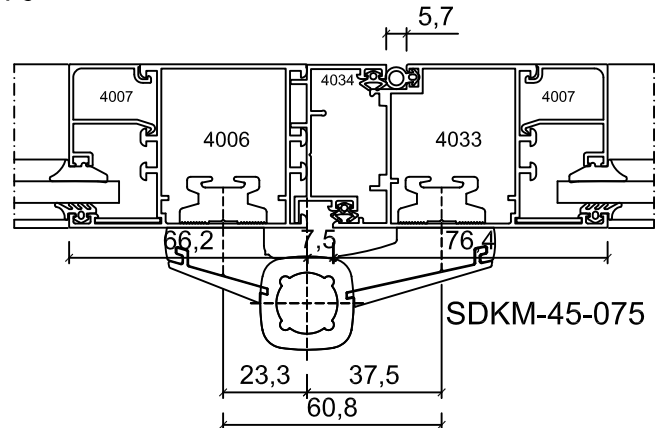

- Aksesuarlar
- Accessories

Yalıtımsız Kapı-Pencere Serisi