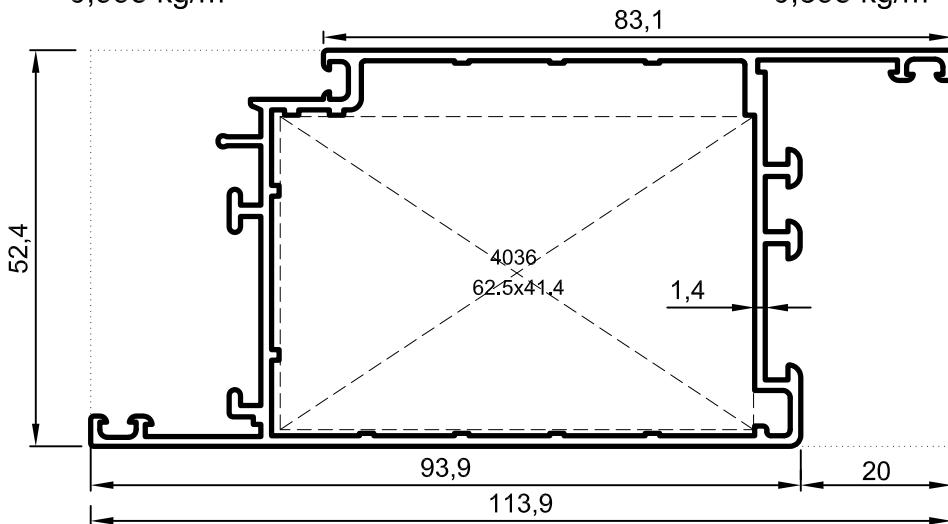

- Profiller
- Profiles

Yalıtımsız Kapı-Pencere Serisi

İnce Seri 1,3 mm

Uyarı: Profil ağırlıklarımız teorik olup; teslim anındaki tartımız geçerlidir.