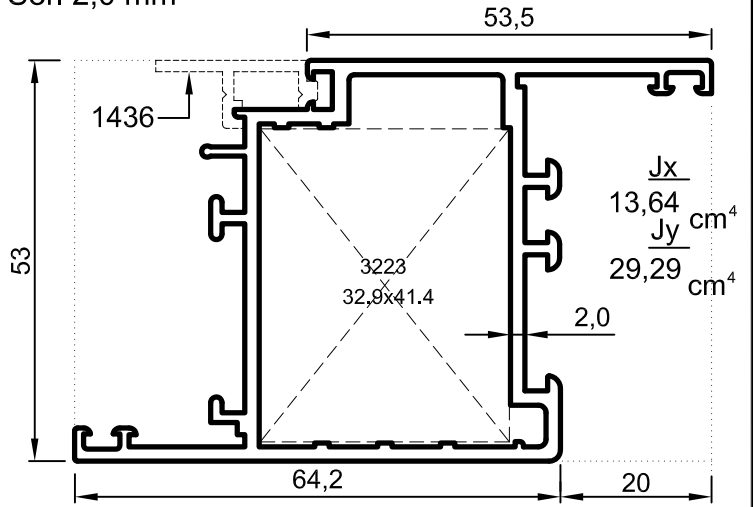

No : 4005-B

Geniş Kanat
1,425 kg/m