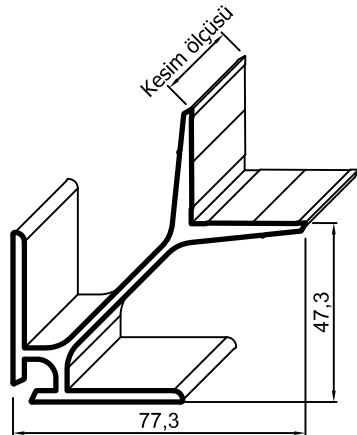

Uyarı: Profil ağırlıklarımız teorik olup; teslim anındaki tartımız geçerlidir.

Ölçek: 1/2

- Profiller
- Profiles

Yalıtımsız Kapı-Pencere Serisi

No : 4036

Köşe Takozu
9,800 kg/m

4036 Köşe Takozu Uygulanan Profiller

Profil No	Kesim Ölçüsü
4025-B	41,4 mm

No : 4046

Köşe Takozu
7,815 kg/m

4046 Köşe Takozu Uygulanan Profiller

Profil No	Kesim Ölçüsü
4004, 4006	35,0 mm
4005	42,7 mm

No : 4048

Çavuş Bağlantı
1,750 kg/m

4048 Köşe Çavuşu Uygulanan Profiller