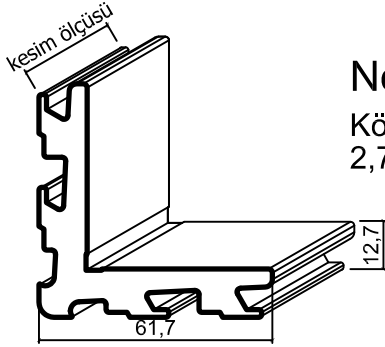

- Profiller
- Profiles

Yalıtımsız Kapı-Pencere Serisi

No : 1469
Köşe Takozu
2,795 kg/m

1469 Köşe Takozu Uygulanan Profiller

Profil No	Kesim Ölçüsü
4001, 4003	35,0 mm
4002	42,7 mm
4133,4045	35,0 mm