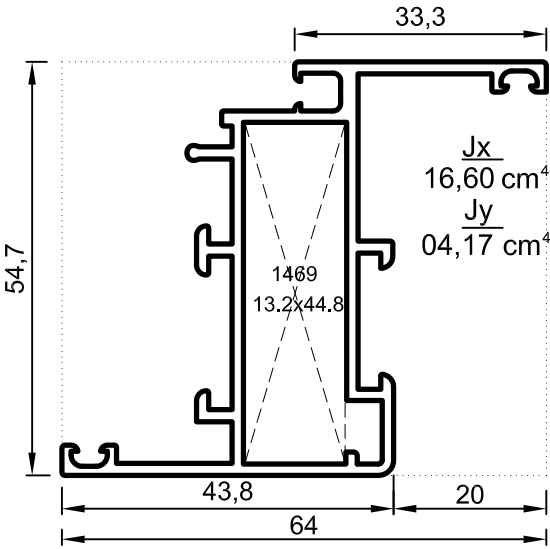

No : 4001

Dar Orta Kayıt

0,800 kg/m

No : 4004

Geniş Orta Kayıt

0,940 kg/m

Uyarı: Profil ağırlıklarımız teorik olup; teslim anındaki tartımız geçerlidir.

- Profiller
- Profiles

Yalıtımsız Kapı-Pencere Serisi

İnce Seri 1,3 mm

Uyarı: Profil ağırlıklarımız teorik olup; teslim anındaki tartımız geçerlidir.

- Profiller
- Profiles

Yalıtımsız Kapı-Pencere Serisi

İnce Seri 1,3 mm ve 1,4 mm