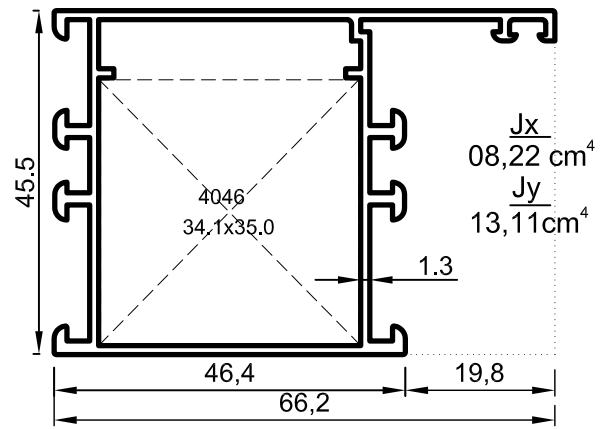

No : 4006

Geniş Kasa

0,910 kg/m