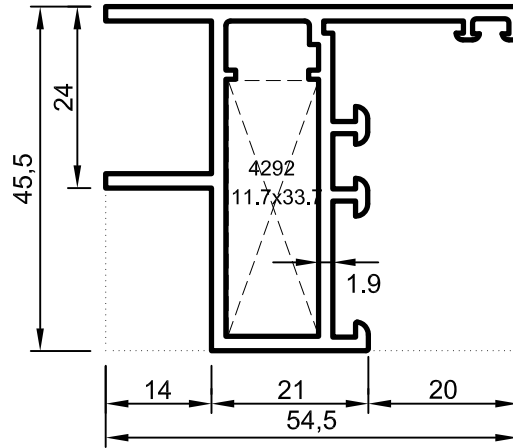

No : 4133-B

Cephe İçi Kasa
0,995 kg/m