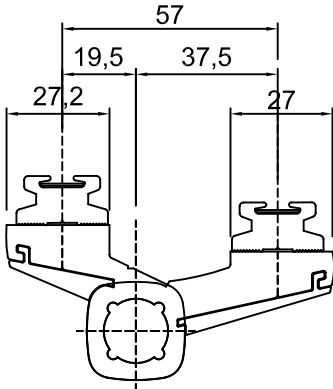

- Aksesuarlar
- Accessories

Yalıtımsız Kapı-Pencere Serisi

Kod: SFKM-45-070
Fugalı Kapazlama Mentеше