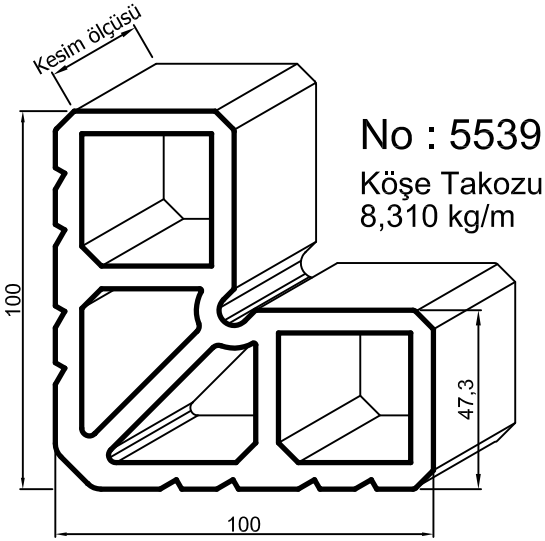

- Profiller
- Profiles

Yalıtımsız Kapı-Pencere Serisi

5539 Köşe Takozu Uygulanan Profiller

Profil No	Kesim Ölçüsü
4047	32,30 mm