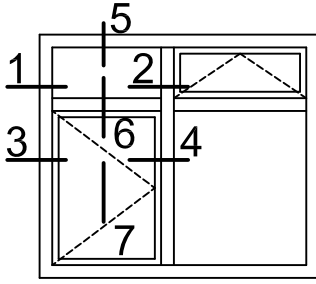

Detay
Detail 2

- Detaylar
- Details

Yalıtımsız Kapı-Pencere Serisi

No : 1456-1457-1458
Menteşe

- Detaylar
- Details

Sistem Seri -Yalıtımlı Kapı-Pencere Serisi

ÇARPMA KAPI
SWING DOOR

- Detaylar
- Details