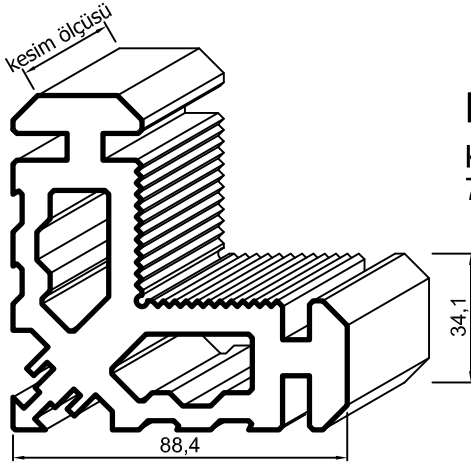

No : 4046

Köşe Takozu
7,815 kg/m

4046 Köşe Takozu Uygulanan Profiller

Profil No	Kesim Ölçüsü
4004, 4006	35,0 mm
4005	42,7 mm