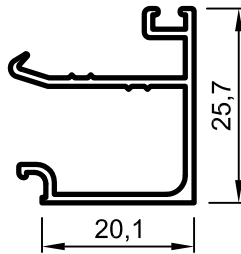

İspanyolet Tiji
0,145 kg/m

No : 877

Çift Açılım İspanyolet Tiji
0,130 kg/m

No : 1475-A

Çift Açılım Adaptörü
0,095 kg/m

No : 4007

Cam Çıtası
0,280 kg/m

No : 1455