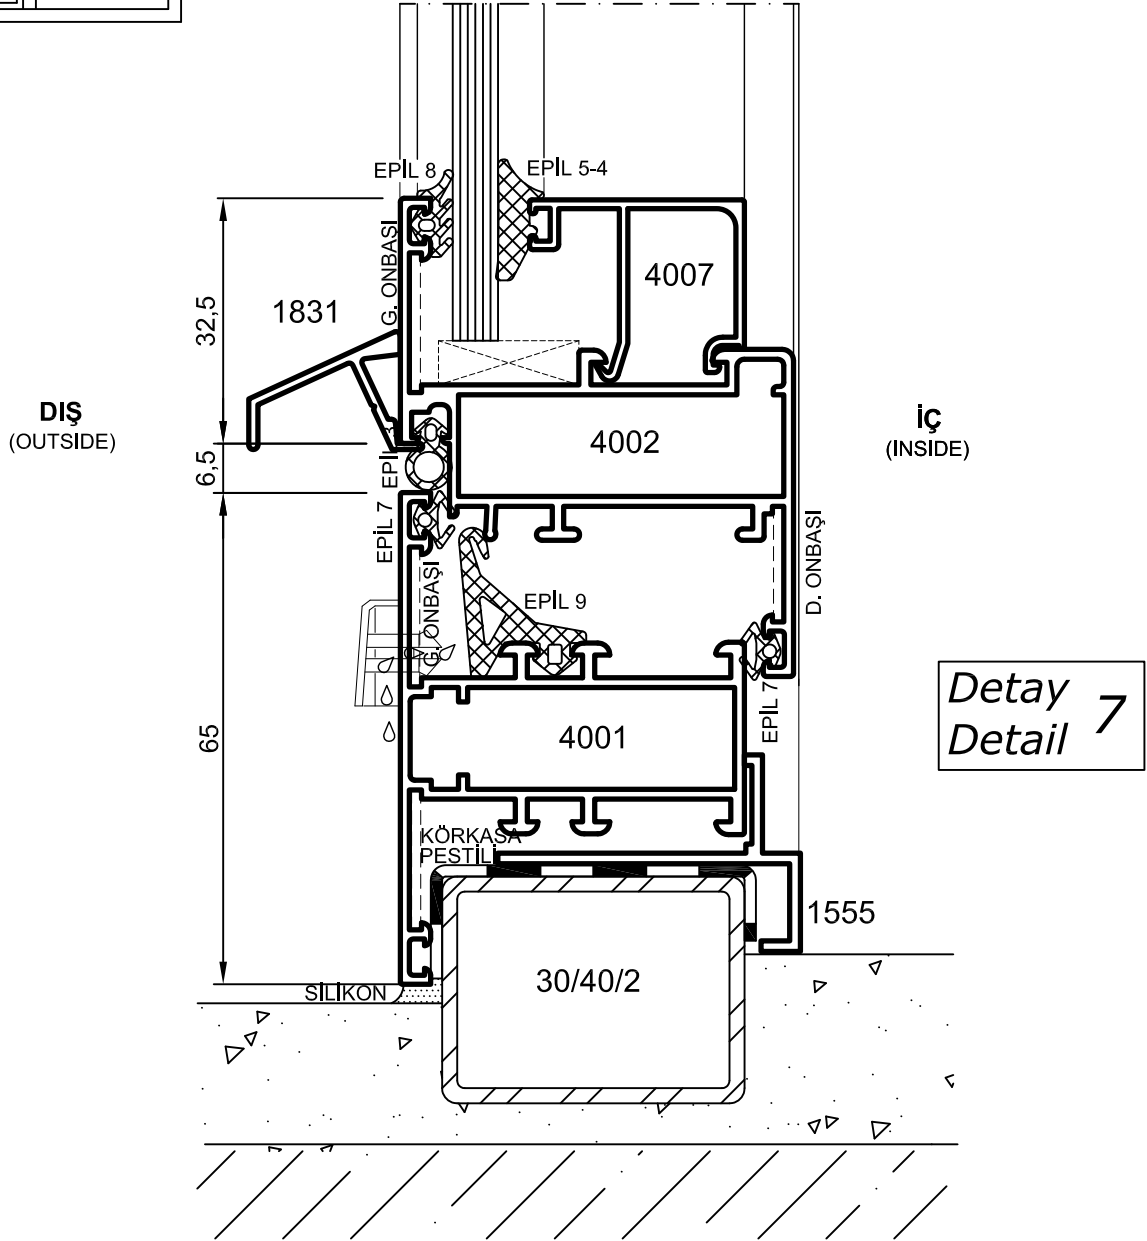

- Detaylar
- Details

Yalıtımsız Kapi-Pencere Serisi