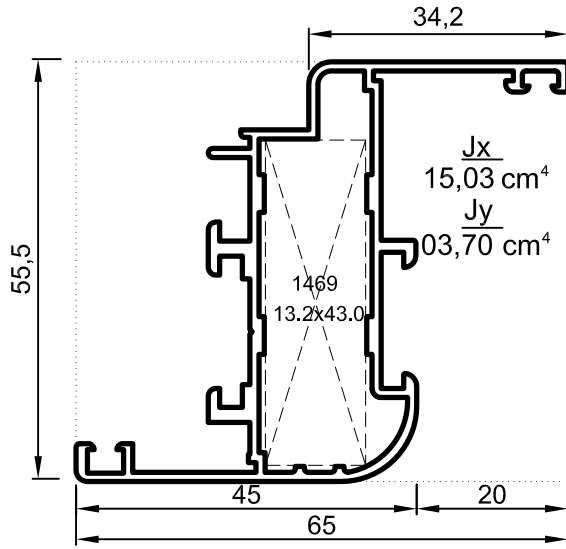

- Profiller
- Profiles

Yalıtımsız Kapı-Pencere Serisi

İnce Seri 1,3 mm

Uyarı: Profil ağırlıklarımız teorik olup; teslim anındaki tartımız geçerlidir.