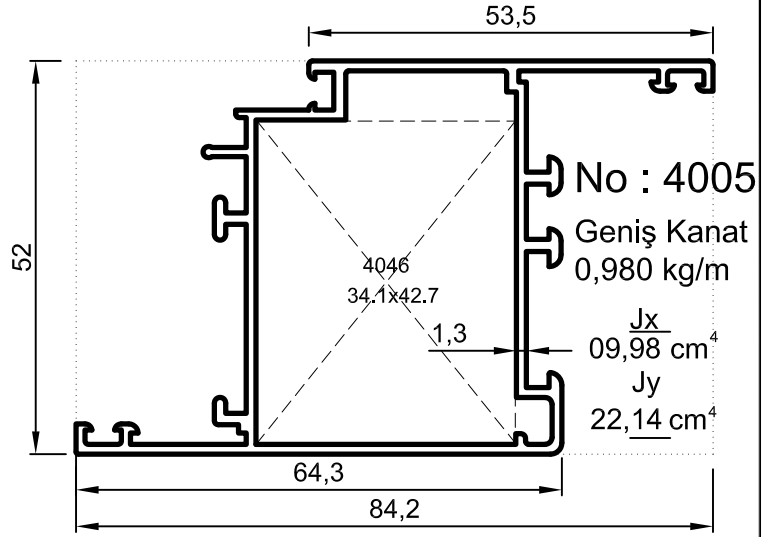

- Profiller
- Profiles

Yalıtımsız Kapı-Pencere Serisi

İnce Seri 1,3 mm

Uyarı: Profil ağırlıklarımız teorik olup; teslim anındaki tartımız geçerlidir.