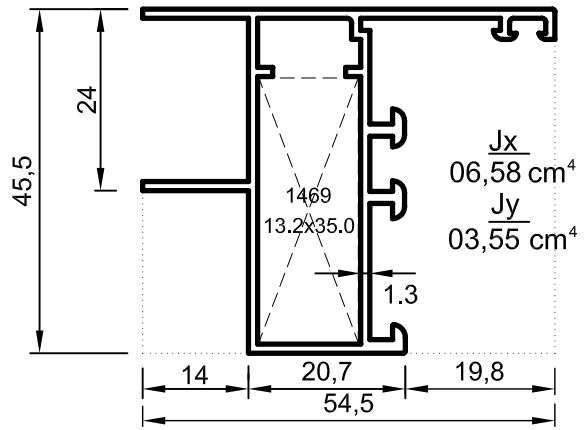

No : 4133

Cephe İçi Kasa

0,690 kg/m