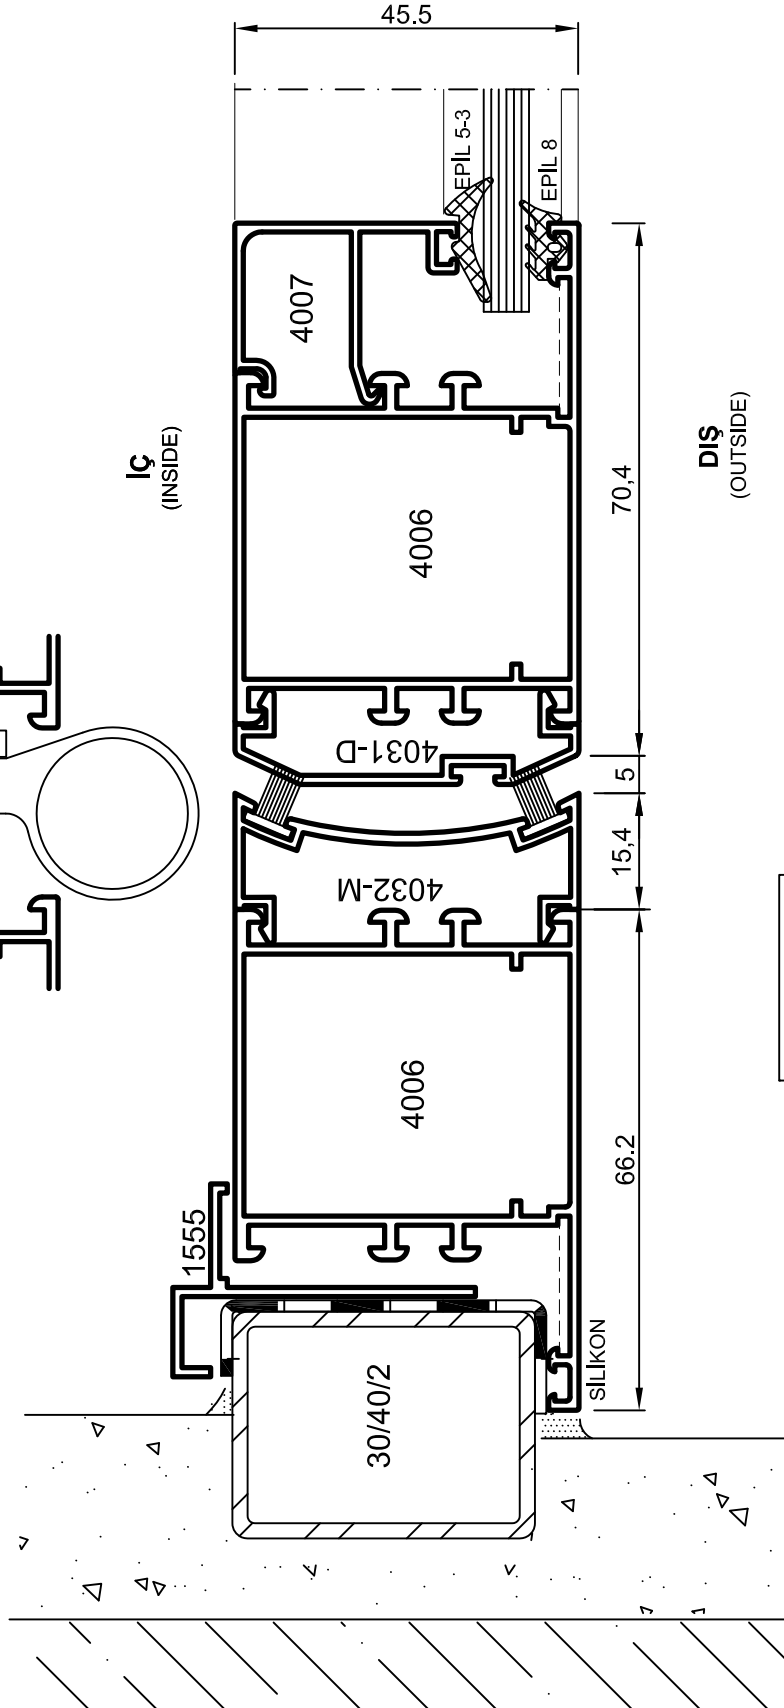

Detay 1
Detail 1