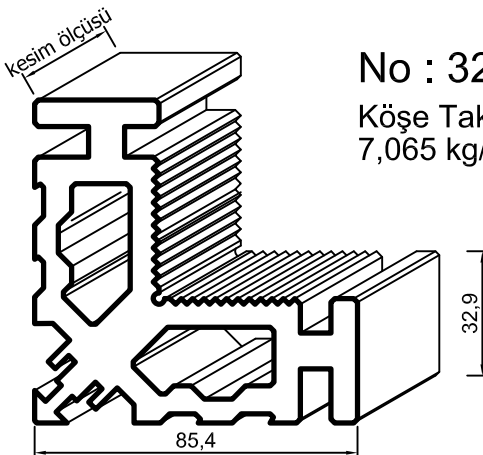

1477 Bağlantı Uygulanan Profiller

Profil No	Kesim Ölçüsü
4001, 4003	35,0 mm
4002	42,7 mm
4133,4045	35,0 mm

No : 1478
Geniş Seri Köşe Bağlantı
1,485 kg/m

1478 Bağlantı Uygulanan Profiller

Profil No	Kesim Ölçüsü
4004, 4006	35,0 mm
4005	42,7 mm