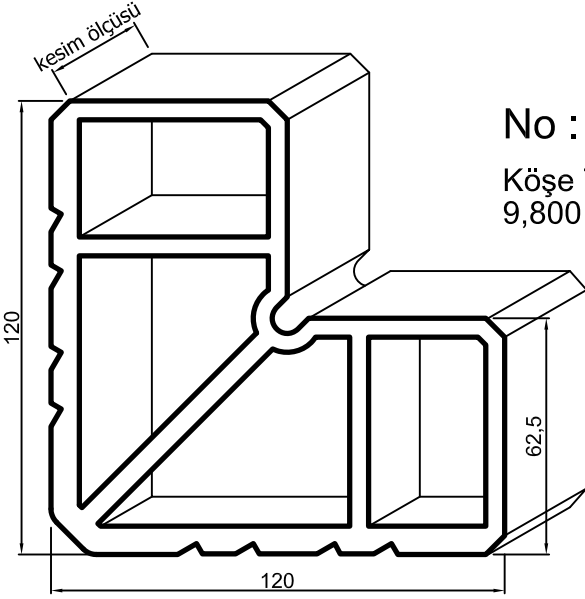

- Profiller
- Profiles

Yalıtımsız Kapı-Pencere Serisi

No : 4036

Köşe Takozu
9,800 kg/m

4036 Köşe Takozu Uygulanan Profiller

Profil No	Kesim Ölçüsü
4025-B	41,4 mm