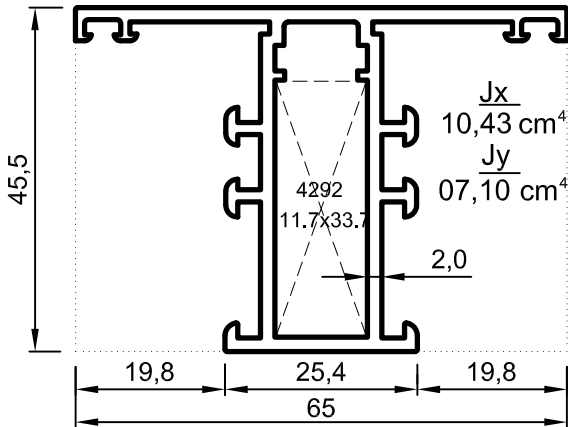

No : 4001-B

Dar Orta Kayıt
1,090 kg/m