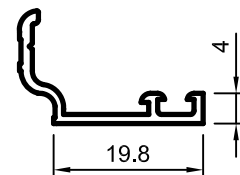

Cam Çıtası
0,270 kg/m

No : 1455-29

Cam Çıtası
0,260 kg/m

No : 4008

Cam Çıtası
0,225 kg/m

No : 4011-A

Cam Çıtası
0,170 kg/m

No : 4011