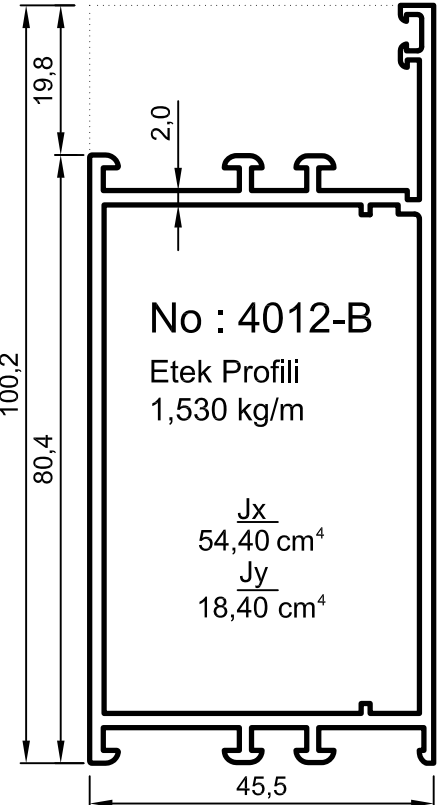

No : 4002-B

Dar Kanat
1,140 kg/m

No : 4005-B

Geniş Kanat
1,425 kg/m

No : 4025-B

Geniş Kapı Kanadı
1,730 kg/m

No : 4022-B

Pivot Adaptörü
(2,0 mm İçin)
1,070 kg/m