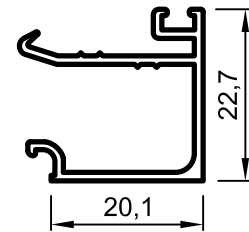

No : 1455-29

Cam Çıtası
0,260 kg/m