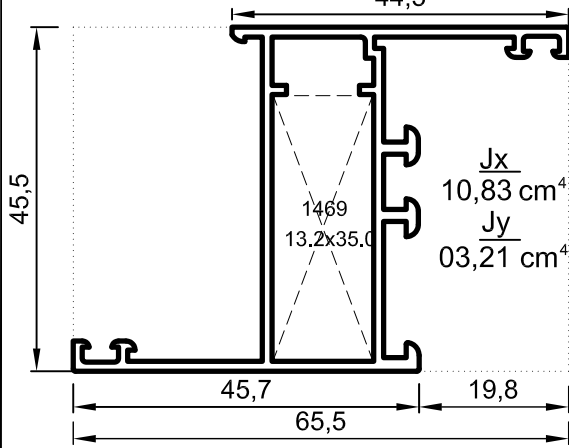

No : 4045

Dar Z Kasa

0,725 kg/m