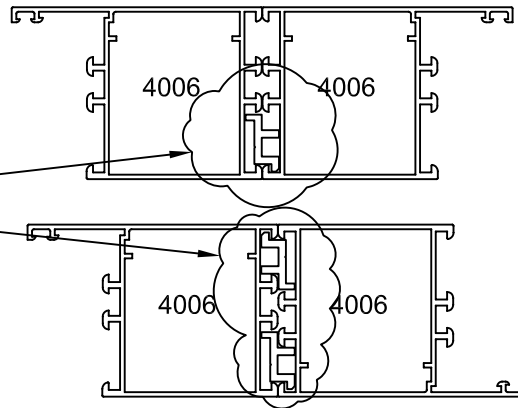

4292 Köşe Takozu Uygulanan Profiller

Profil No	Kesim Ölçüsü
4001-B, 4003-B, 4133-B	33,7 mm
4002-B	41,4 mm

No : 4060

Kasa Bağlantı Profili
0,140 kg/m

1,3 mm ve 2 mm Profillerde Kullanılır.

4060 montaj detayı