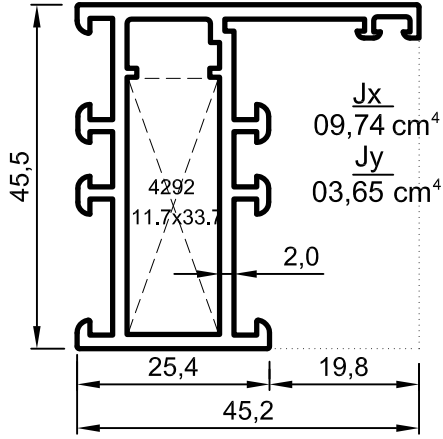

- Profiller
- Profiles

Yalıtımsız Kapı-Pencere Serisi

Kalın Seri 2,0 mm

No : 4003-B

Dar Kasa
0,975 kg/m