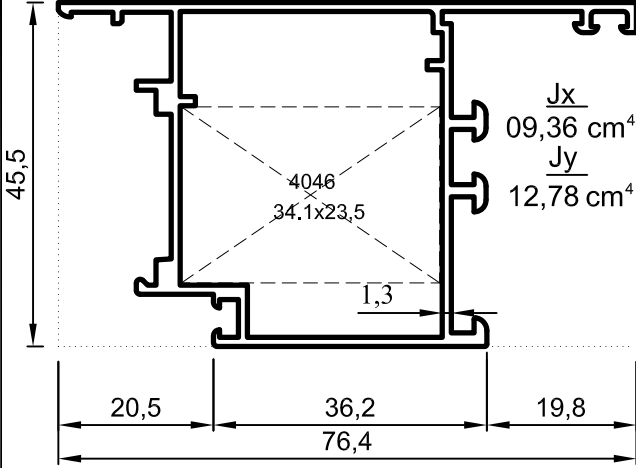

Yalıtımsız Kapı-Pencere Serisi

İnce Seri 1,3 mm

Uyarı: Profil ağırlıklarımız teorik olup; teslim anındaki tartımız geçerlidir.

- Profiller
- Profiles

Yalıtımsız Kapı-Pencere Serisi

İnce Seri 1,3 mm ve 1,4 mm