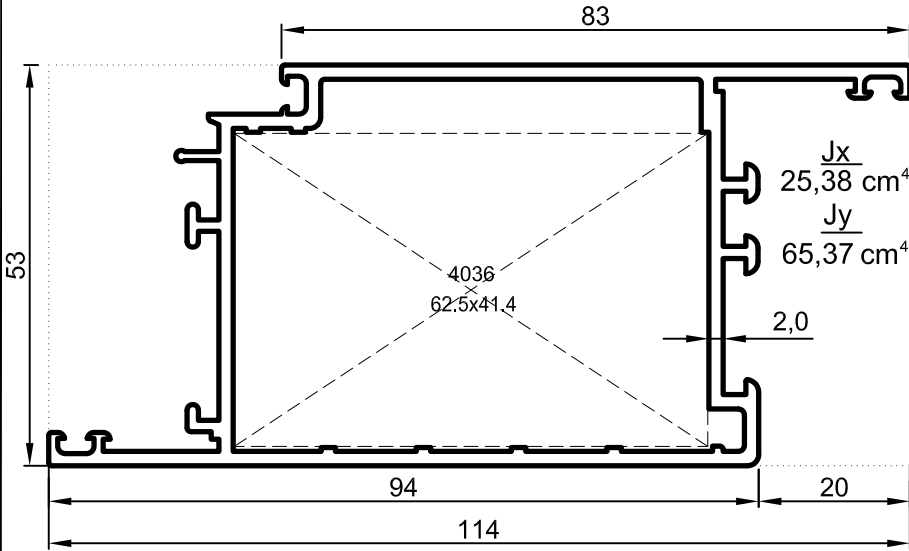

No : 4025-B

Geniş Kapı Kanadı
1,730 kg/m