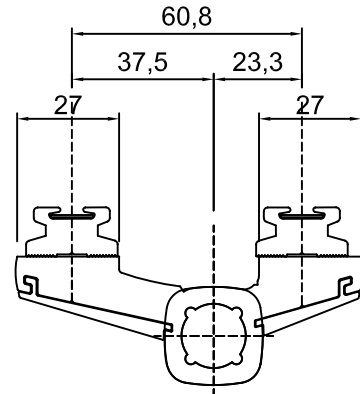

Kod: SDKM-45-075
Düz Kapazlama Mentеше