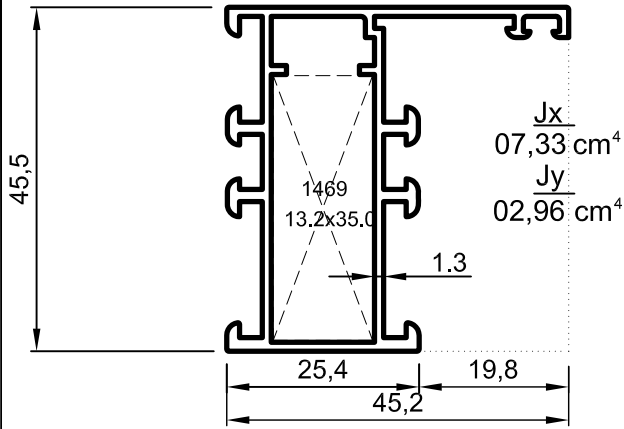

- Profiller
- Profiles

Yalıtımsız Kapı-Pencere Serisi

İnce Seri 1,3 mm

No : 4003

Dar Kasa

0,765 kg/m

44,5

No : 4006