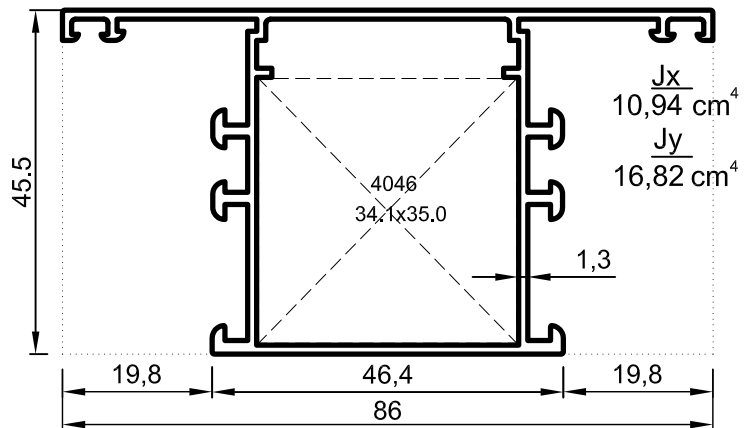

No : 4001

Dar Orta Kayıt

0,800 kg/m

No : 4004

Geniş Orta Kayıt

0,940 kg/m

Uyarı: Profil ağırlıklarımız teorik olup; teslim anındaki tartımız geçerlidir.

- Profiller
- Profiles