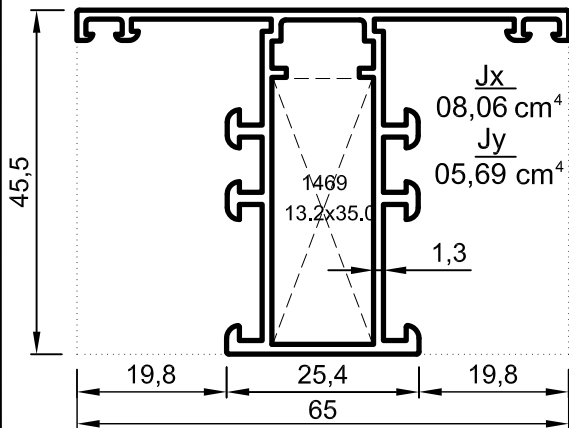

No : 4001

Dar Orta Kayıt

0,800 kg/m

No : 4004

Geniş Orta Kayıt

0,940 kg/m

Uyarı: Profil ağırlıklarımız teorik olup; teslim anındaki tartımız geçerlidir.

- Profiller
- Profiles