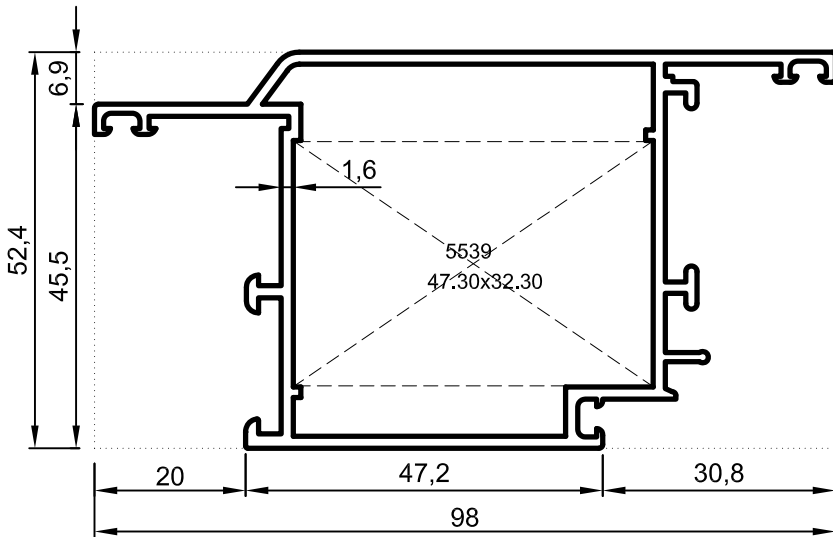

No : 4047

Dışa Açılır Kapı Kanadı
1,295 kg/m

$\frac{Jx}{18,51 \text{ cm}^4}$
 $\frac{Jy}{31,01 \text{ cm}^4}$