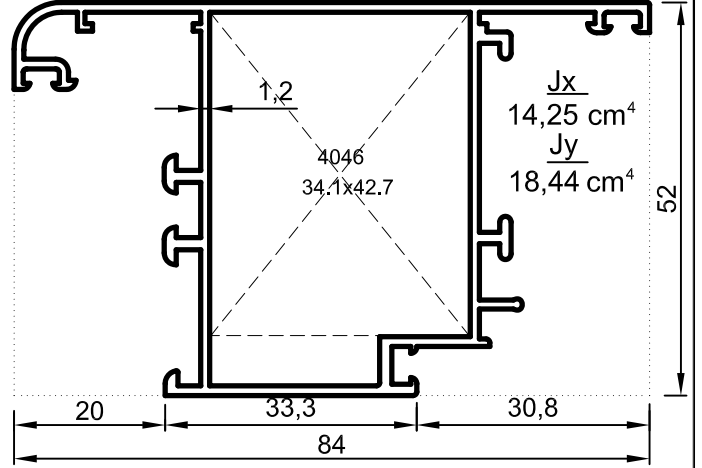

No : 4051

Dışa Açılır Kapı Kanadı
1,050 kg/m