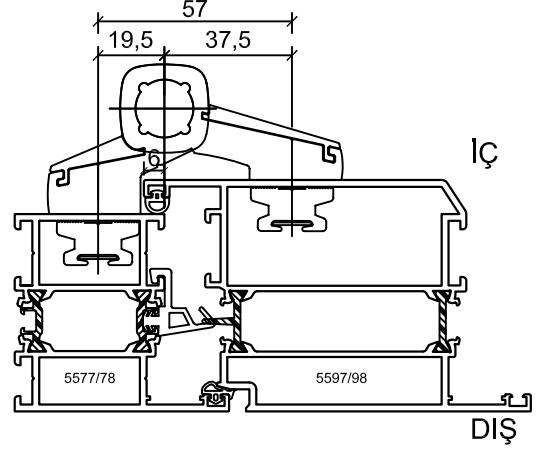

Sİ 58 İÇE AÇILIR KAPI

FUGALI KAPAZLAMA MENTEŞE

SFKM-55-071