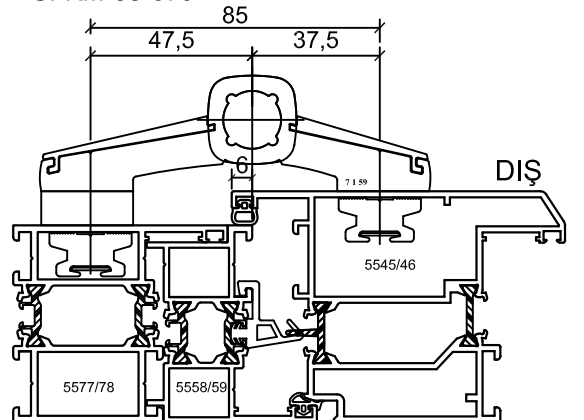

Sİ 58 DIŞA AÇILIR KAPI

FUGALI KAPAZLAMA MENTEŞE

SFKM-58-079