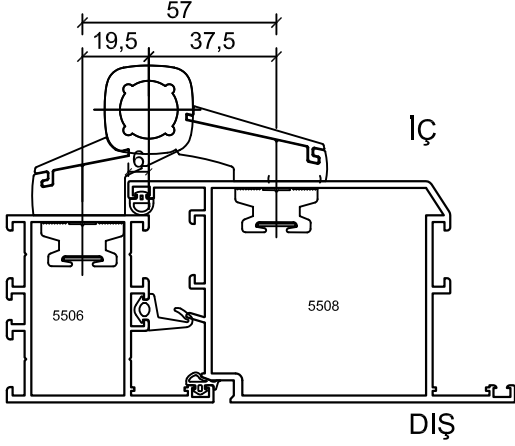

• KAPAZLAMA MENTEŞELER

S 55 İÇE AÇILIR KAPI

FUGALI KAPAZLAMA MENTEŞE

SFKM-55-071