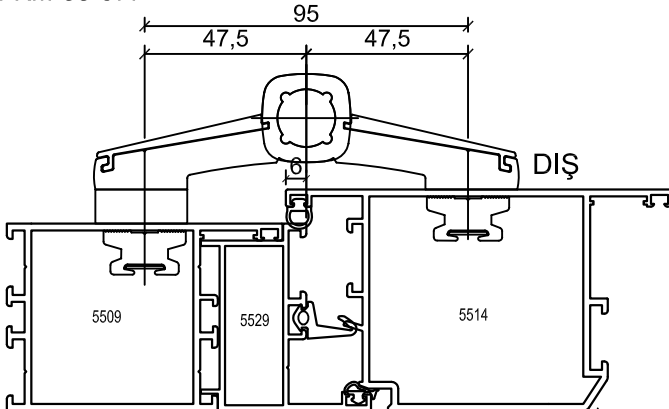

S 55 DIŞA AÇILIR KAPI

DÜZ KAPAZLAMA MENTEŞE

SFKM-58-077