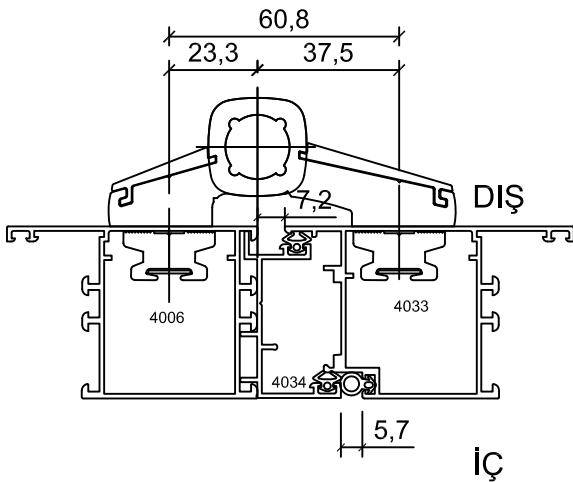

S 45 DIŞA AÇILIR KAPI

FUGALI KAPAZLAMA MENTEŞE
SDKM-45-075