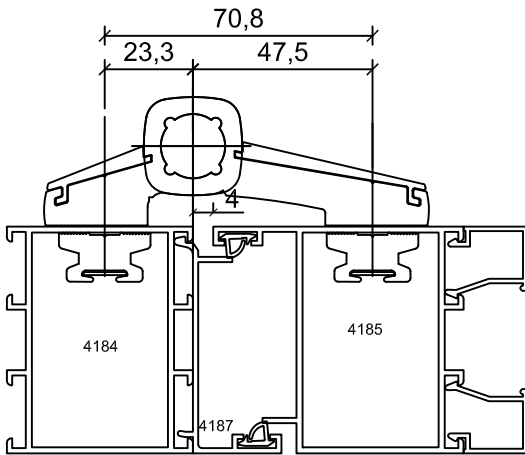

C 60 KAPI

DÜZ KAPAZLAMA MENTEŞE
SDKM-57-076