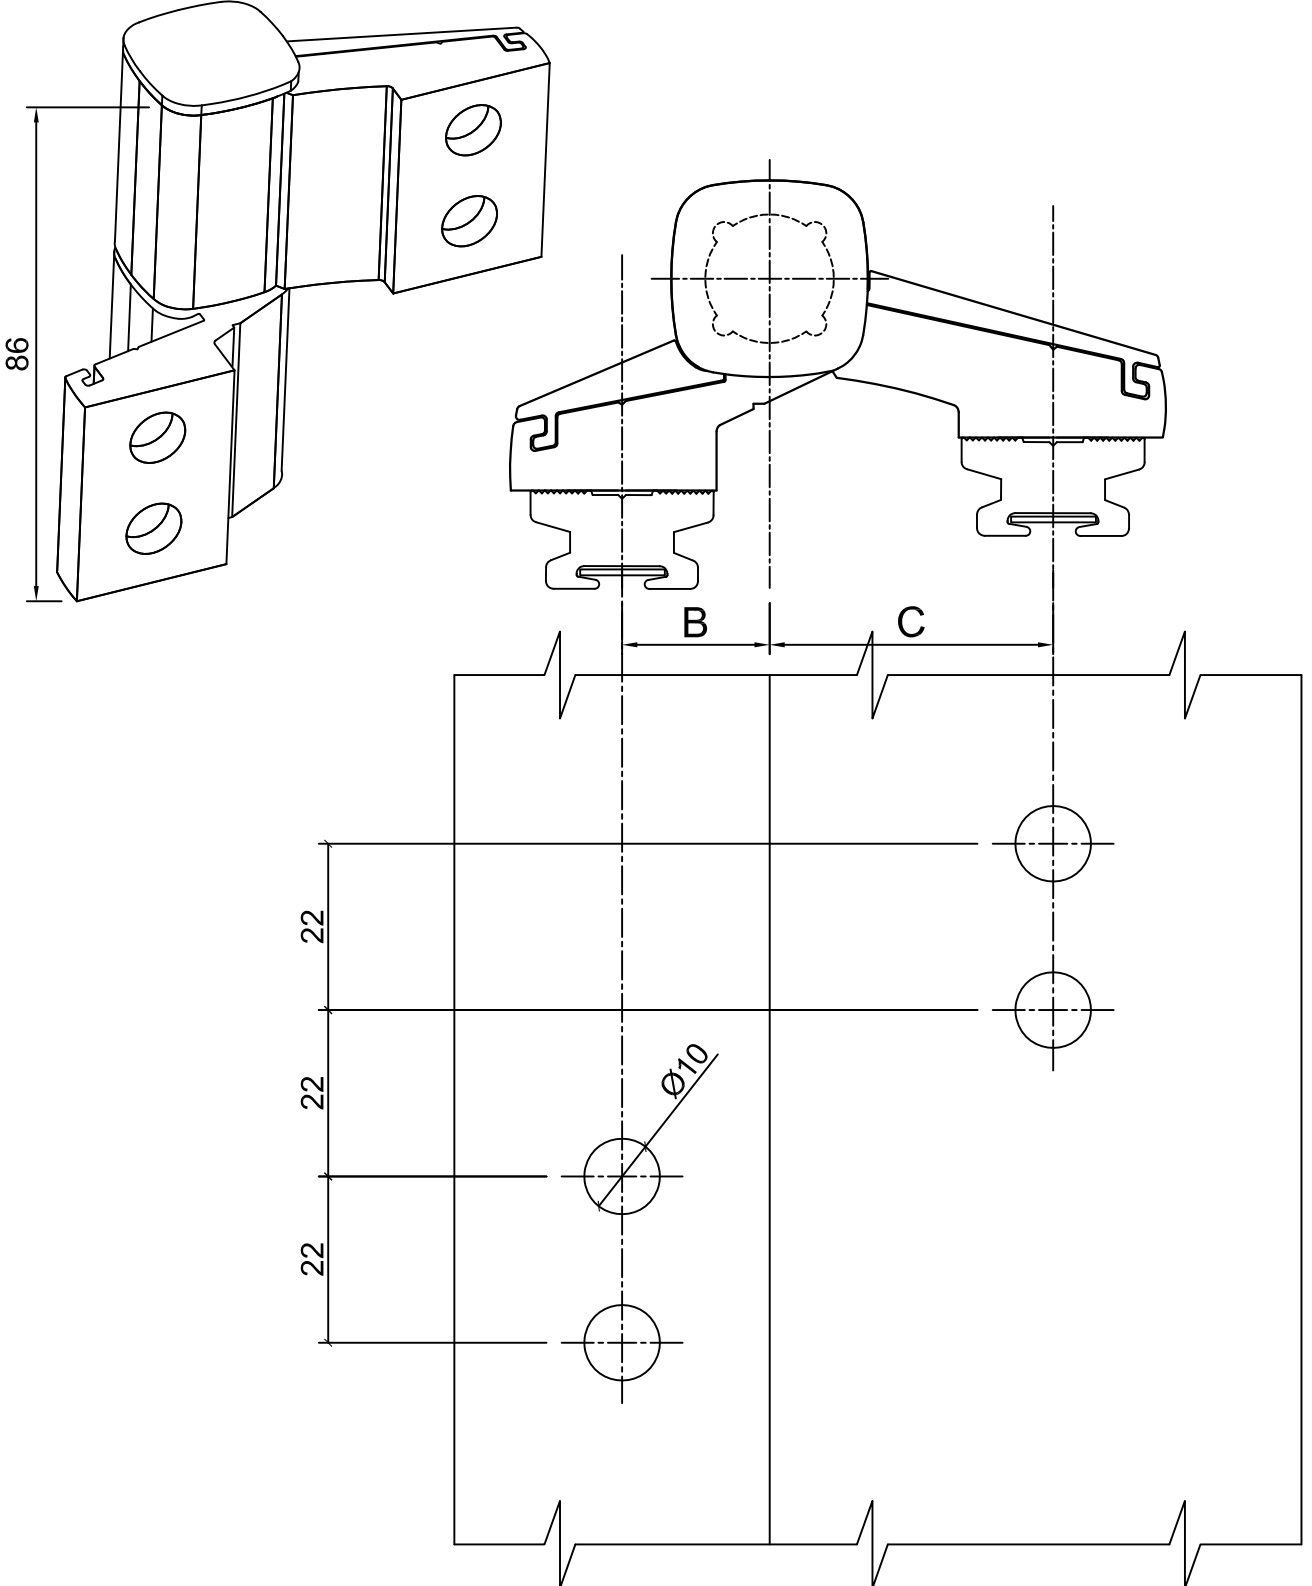

- KAPAZLAMA MENTEŞELER

Uyarı: Standart kapazlama menteşeler 2' li olarak üretilmektedir.