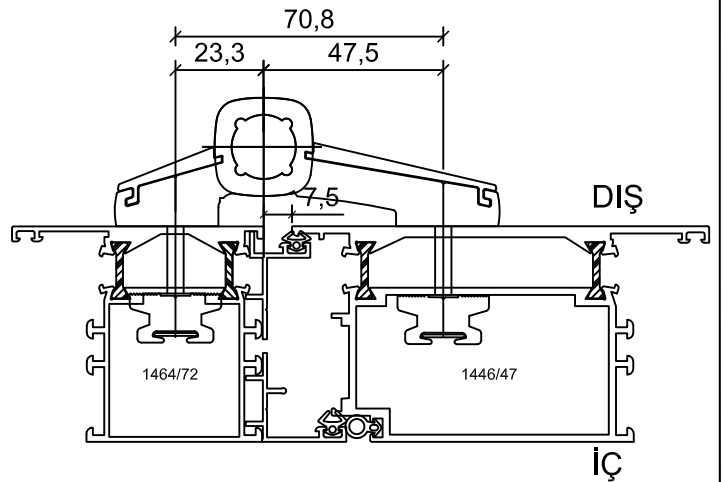

Sİ 57 DIŞA AÇILIR KAPI

FUGALI KAPAZLAMA MENTEŞE
SDKM-57-076

Uyarı: Menteşelerde normal ve uzun olmak üzere iki tip vida kullanılmaktadır. Siparişte vida boylarının belirtilmesi gerekmektedir.