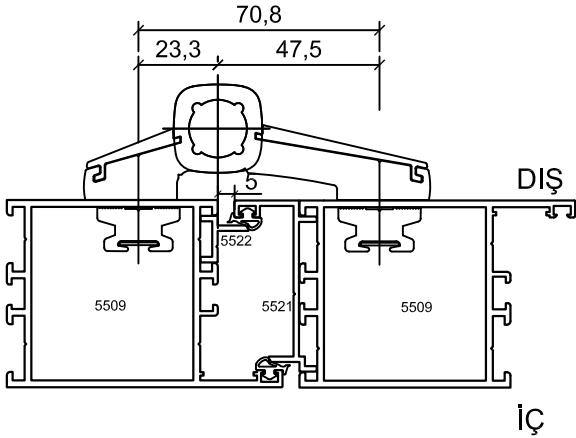

S 55 İÇE VEYA DIŞA AÇILIR KAPI

DÜZ KAPAZLAMA MENTEŞE

SDKM-57-076