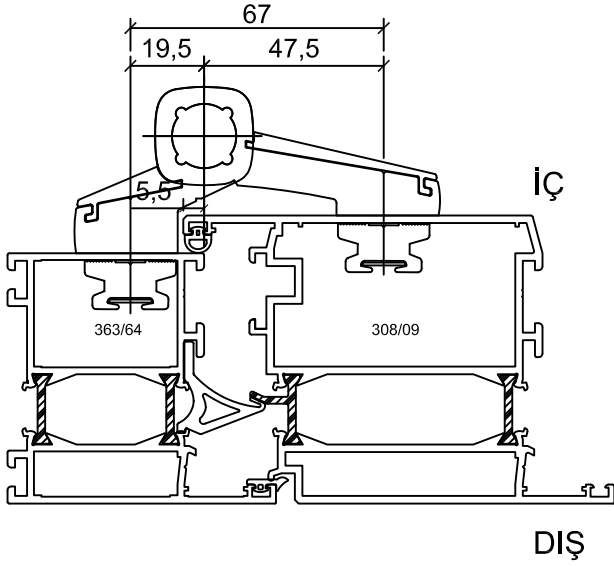

• KAPAZLAMA MENTEŞELER

S 66 İÇE AÇILIR KAPI

FUGALI KAPAZLAMA MENTEŞE
SDKM-66-072