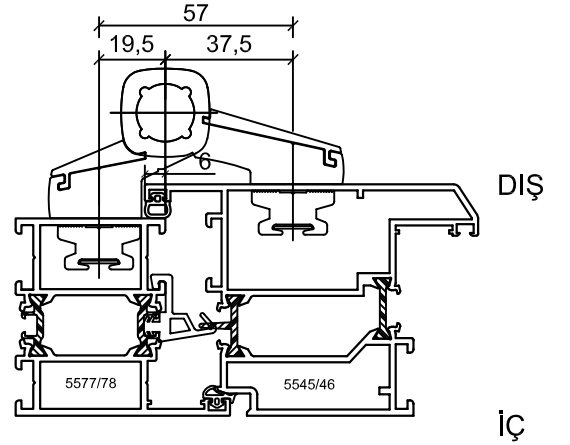

Sİ 58 DIŞA AÇILIR KAPI

FUGALI KAPAZLAMA MENTEŞE

SFKM-55-071