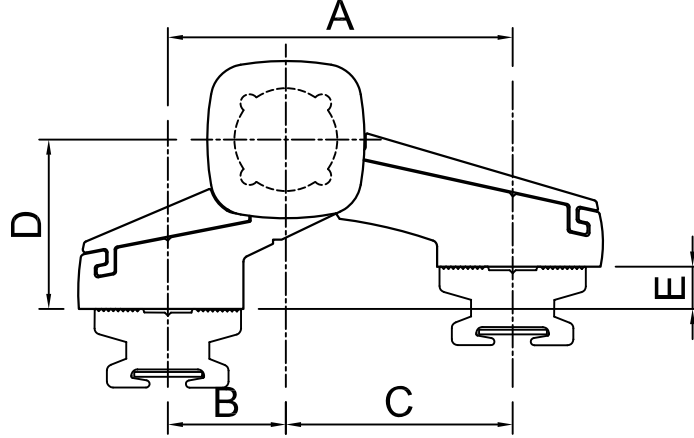

• KAPAZLAMA MENTEŞELER

SARAY MENTEŞE

KOD	YAPRAK SAYISI	A (mm)	B (mm)	C (mm)	D (mm)	E (mm)
SFKM-45-070	2	57,0	19,5	37,5	28	7
SFKM-55-071	2	57,0	19,5	37,5	31	10
SFKM-66-072	2	67,0	19,5	47,5	31	10
SDKM-45-075	2	60,8	23,3	37,5	21	0
SDKM-57-076	2	70,8	23,3	47,5	21	0
SFKM-58-077	2	95,0	47,5	47,5	31	10
SDKM-66-078	2	95,0	47,5	47,5	21	0
SFKM-58-079	2	85,0	47,5	37,5	31	10