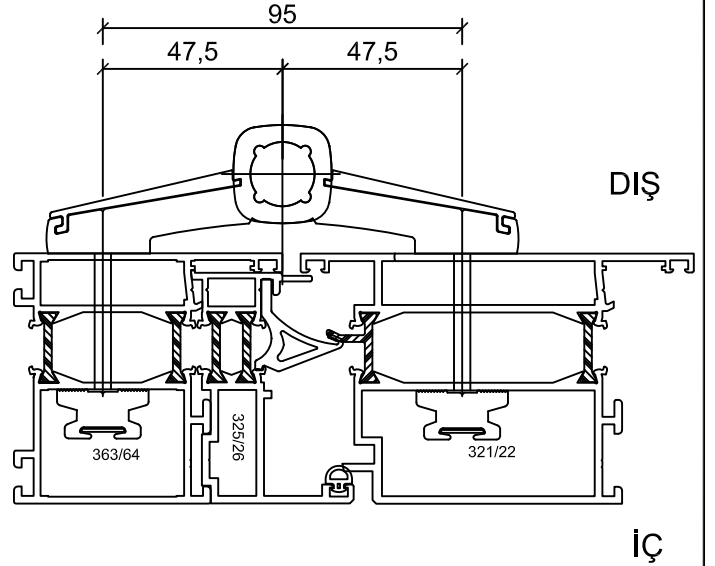

Sİ 66 DIŞA AÇILIR KAPI

DÜZ KAPAZLAMA MENTEŞE
SDKM-66-078